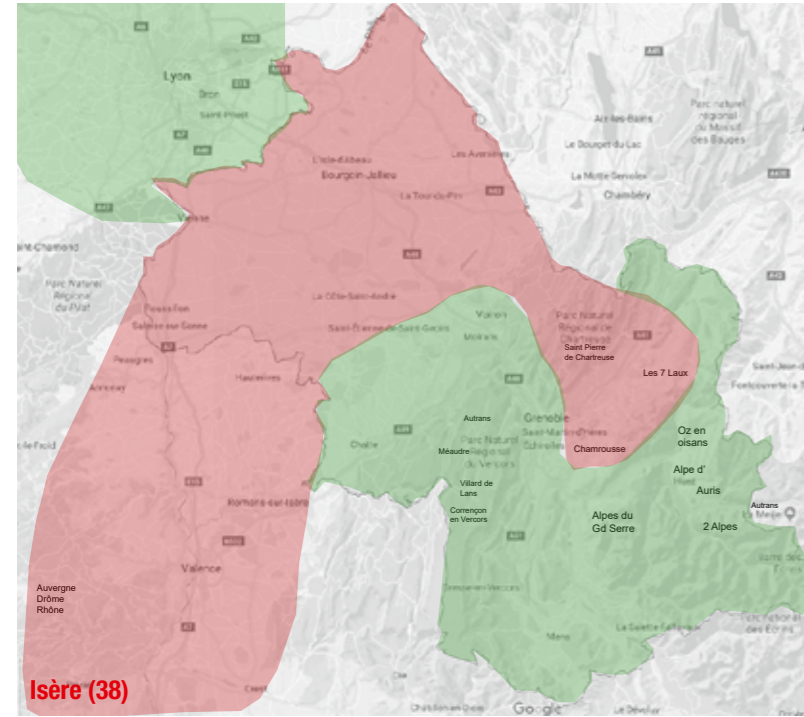

* Voir détail du secteur ci-dessous: