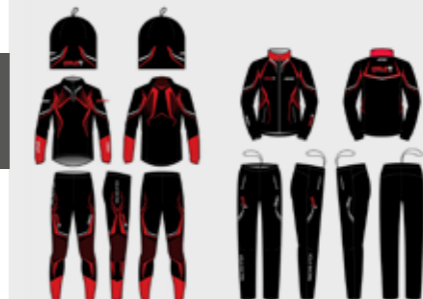

2 Bâton Trail IBEX Disponible du 105 au 135 / 80% carbone 22W22Q