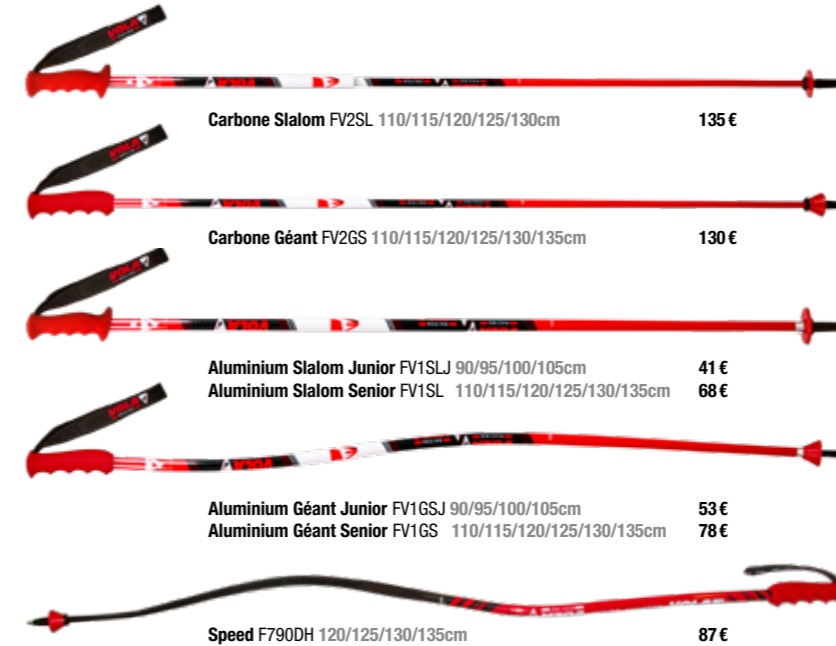

EQUIPEMENT

ECO TEXTILE CARE Prenez soin de vos vêtements techniques grâce à cette gamme de produits d'entretien

Wash
250ml 990700 10.90 €
1L 990800 24.90 €

97% d'ingrédient d'origine naturelle.

Proof Spray
150ml 991601 14.90 €
250ml 991701 19.90 €

90% de matières premières biodégradables.

Proof Machine
250ml 991700 20.90 €
500ml 991800 35.90 €

75% de matières premières biodégradables.

Fresh
150ml 992601 13.50 €
500ml 992800 26.90 €

96% biodégradable.

Soap
200g 990100 12.50 €

97% d'ingrédient d'origine naturelle.

Scannez le QR Code & découvrez les défis lancés à Fab et Enak ! Ils ont mouillé le maillot pour tester la véracité des produits VOLA-Éco Textile Care.

PREMIÈRES PEAUX

UNDERWEAR

Collection

Haut
Manches longues
XS U1020XS
S-M U1020SM
L-XL U1020LXL
99 €

Pant 3/4
XS U2020XS
S-M U2020SM
L-XL U2020LXL
69 €

Chaussettes
35-36 U302035
37-38 U302037
39-41 U302039
42-44 U302042
45-47 U302045
31.90 €

Le Drytop est une fibre de tissu de haute technologie, très douce, qui absorbe l'humidité de la peau et qui l'évacue vers l'extérieur. Ce système garde la peau agréablement sèche et protège le corps contre le refroidissement pendant les pauses.

- Unisex
- Couture 3D
- Fabriqué en Italie

BÂTONS

Protection World Cup F006 49.50 €
Protection Small F005 32 €

Housse à bâtons 15 paires F1000 41 €
Longueur = 135cm / Diamètre = 22cm

ACCESSOIRES

Goggle Cover 4.50 €
Black P8000-B
Vola P8000-V
Wheel P8000-W

Soft lens bag
P80002 5 €

Eva case goggles/lenses
P80001 9 €

LIFESTYLE

Winter Bag 65 L Black 016081 105 € **NEW**
Mountain Bag 20L 016059 74 €
Soft Bag 30L 016009 39 €

Sweatshirt 60 €
Man Black 016055
Woman Red 016056

Tee-shirt 27 €
Black 016077

Porte-gourde 016027 29 €
Bouteille métal 016069 12 €
Thermobelt 016082 42 €

Casquettes / 27 €
Classic 016071
Athletic 016072