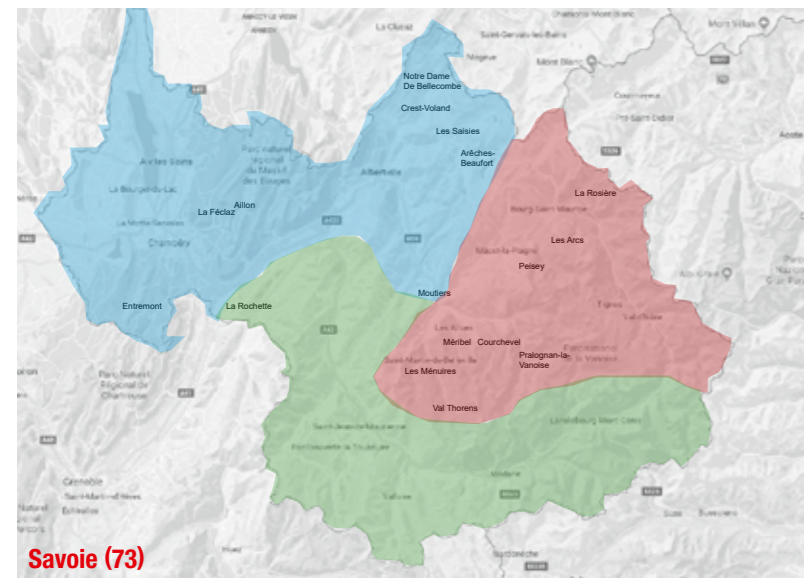

* Voir détail du secteur ci-dessous: